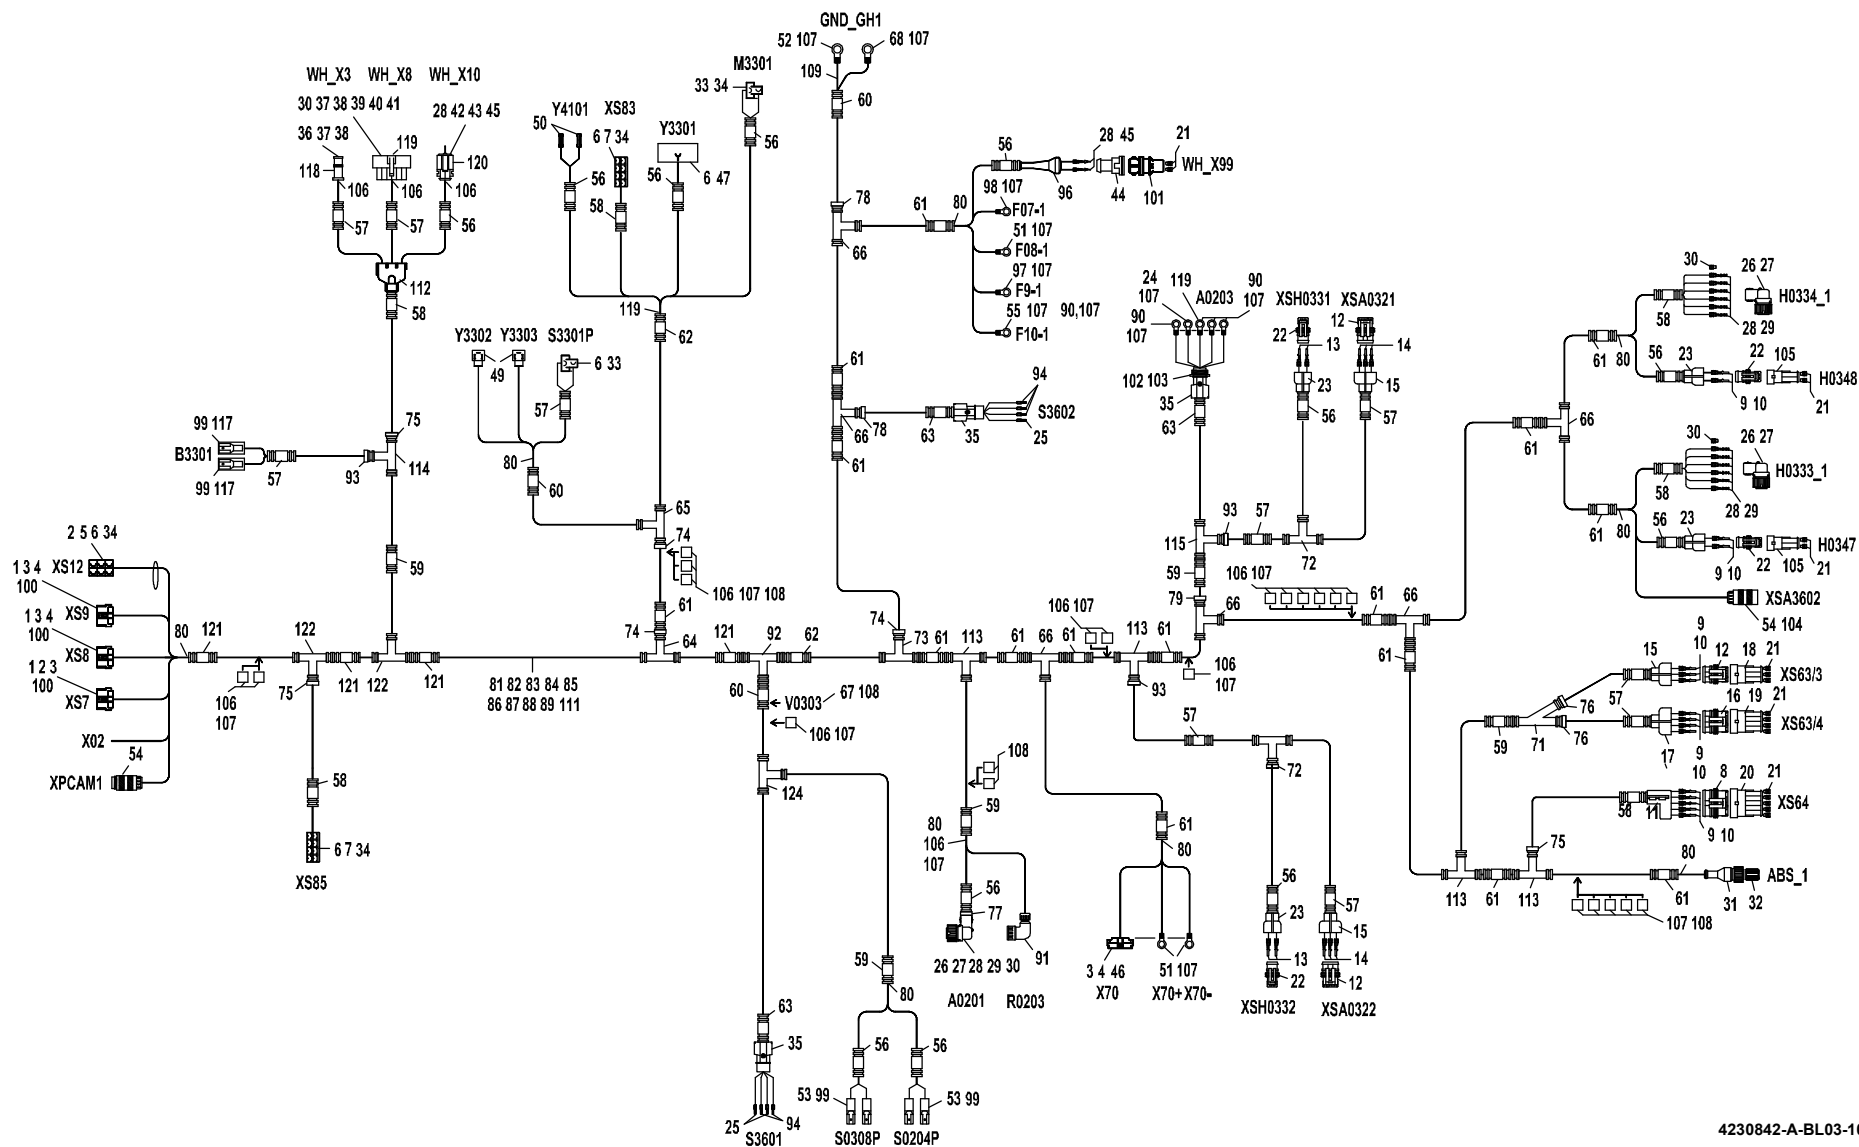

KABELBAUM UNTERWAGEN LACED WIRING HARNESS CHASSIS FRAME

BILDTAFEL
PICTORIAL DISPLAY

GMK3060

10.17

4230842-ETL A

3/5

KABELBAUM UNTERWAGEN LACED WIRING HARNESS CHASSIS FRAME

BILDTAFEL
PICTORIAL DISPLAY

GMK3060

10.17

4230842-ETL A

4/5